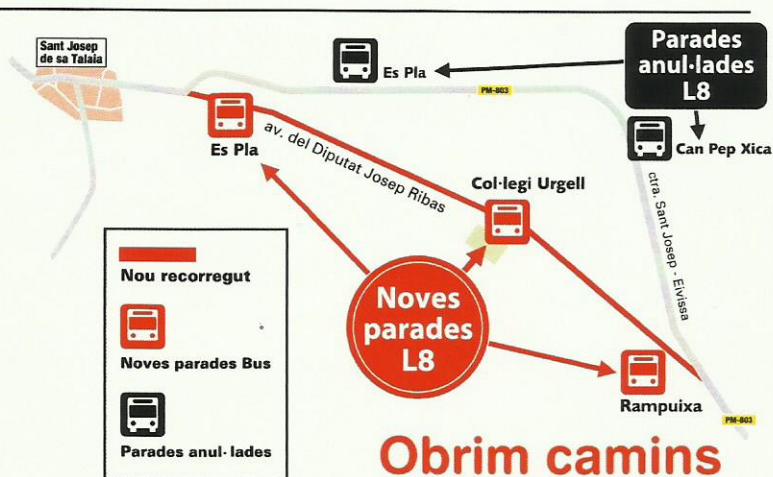

**Consell
d'Eivissa**

LÍNIA 8

Nova connexió

**Sant Josep, Sant Antoni i Cala de Bou (badia)
amb Institut Sant Agustí i CEIP Urgell**

(SANT ANTONI - SANT JOSEP - EIVISSA)

Nous horaris:

Sant Antoni
↓
Centre de Salut
Cala de Bou
↓
Institut Sant Agustí
↓
Sant Josep
↓
CEIP Urgell
↓
Eivissa

de 6.30 h a 20.30 h

**SORTIDES
CADA HORA**

Eivissa
↓
CEIP Urgell
↓
Sant Josep
↓
Institut Sant Agustí
↓
Centre de Salut
Cala de Bou
↓
Sant Antoni

de 7.30 h a 21.30 h

**SORTIDES
CADA HORA**

de dilluns a dissabte
excepte festius

Obrim camins

conselldeivissa.es